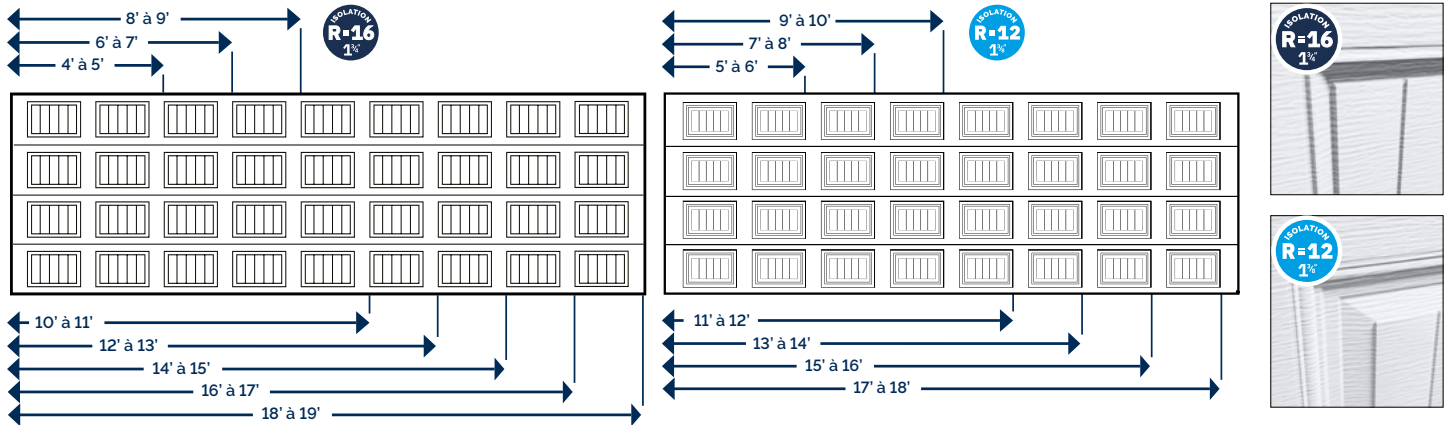

CACHET UNIQUE

Vermont

Découvrez notre modèle **Vermont**. Inspiré par le charme du *New Hampshire*, il arbore un motif d'embossage élégant et régulier, parfait pour accueillir des fenêtres simples. Son design épuré et symétrique ajoutera sans aucun doute un cachet unique à votre maison.

Configurations disponibles

Découvrez votre style

Gamme de couleurs

Acier galvanisé

Notes que les couleurs présentées peuvent légèrement différer de la couleur réelle de la porte.

GENTEK

Disponible dans la couleur de votre choix.
Des frais supplémentaires s'appliquent.

Informations techniques

Hauteur des panneaux	18, 21 et 24 pouces (46, 53 et 61 cm)
Épaisseur/Isolation	1 3/8" (34,93 mm) / RSI 2,11 (R-12) 1 3/4" (44,45 mm) / RSI 2,81 (R-16)
Fenêtres	20X14 ou personnalisées* *(hauteur minimale de 8 pouces et une largeur maximale de 72 pouces).
Revêtement	Acier galvanisé 26 ga
Isolation	Polyuréthane à haute densité conforme aux normes environnementales les plus strictes.
Embouts	En composite fait de matériaux 100% recyclés - Une exclusivité de Garex.
Peinture	Polyester cuit (2 couches)
Texture	Grain de bois

Largeurs supplémentaires offertes pour les portes 1 3/4" (R-16), selon notre capacité de production.