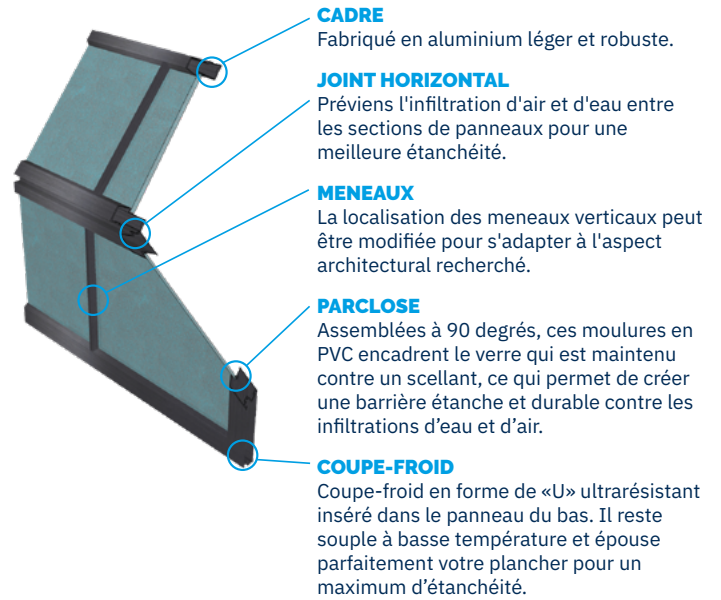

CADRE

Fabriquée en aluminium léger et robuste.

JOINT HORIZONTAL

Prévient l'infiltration d'air et d'eau entre les sections de panneaux pour une meilleure étanchéité.

MENEUX

La localisation des meneaux verticaux peut être modifiée pour s'adapter à l'aspect architectural recherché.

PARCLOSE

Assemblées à 90 degrés, ces moulures en PVC encadrent le verre qui est maintenu contre un scellant, ce qui permet de créer une barrière étanche et durable contre les infiltrations d'eau et d'air.

COUPE-FROID

Coupe-froid en forme de «U» ultrarésistant inséré dans le panneau du bas. Il reste souple à basse température et épouse parfaitement votre plancher pour un maximum d'étanchéité.