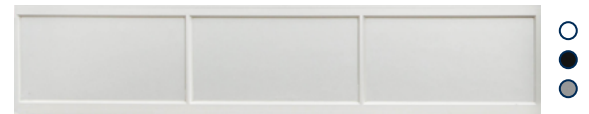

SÉLECTION DE VERRES

Clair

Satiné opaque

Teinté foncé

Différentes options de verres et de polycarbonates sont offertes à la page 31.

Gamme de couleurs

Aluminium

Blanc

Noir

Anodisé clair

Notez que les couleurs présentées peuvent légèrement différer de la couleur réelle de la porte.

GENTEK

Disponible dans la couleur de votre choix.

*Des frais supplémentaires s'appliquent.

Informations techniques

Hauteur des panneaux	Valeur nominales : 18, 21 et 24 pouces (46, 53 et 61 cm)
Épaisseur de la porte	1 3/4" (44,45 mm)
Épaisseur du métal	Aluminium 6063 T5
Épaisseur du thermos	0,71" (18,5 mm)
Largeur des meneaux	1,6" (40,63 mm)
Peinture	Duracon LG noir (K90212) ou blanc (K1285) Anodisation claire
Texture	Lisse

Largeurs supplémentaires offertes, selon notre capacité de production.