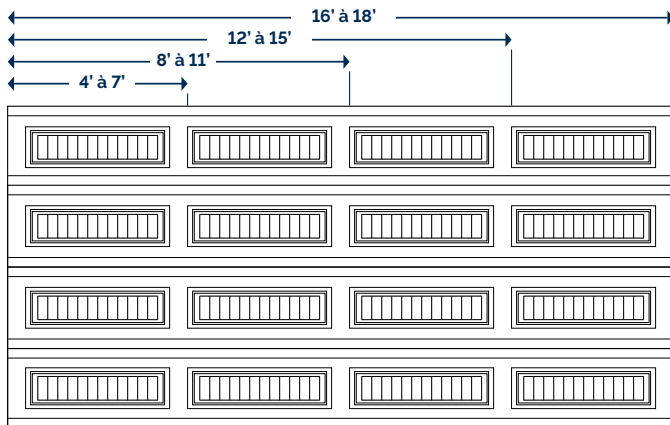

Configurations disponibles