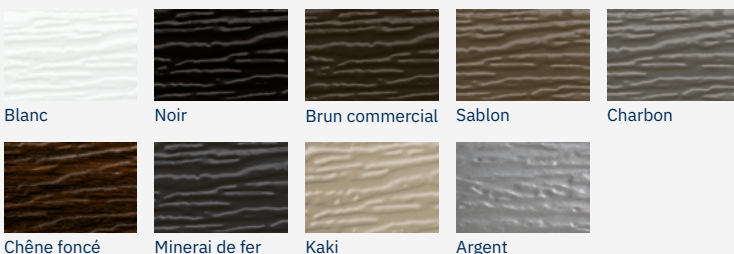

## Configurations disponibles

## Découvrez votre style

## Gamme de couleurs

### Acier galvanisé

Notes que les couleurs présentées peuvent légèrement différer de la couleur réelle de la porte.

**GENTEK**

Disponible dans la couleur de votre choix.  
\*Des frais supplémentaires s'appliquent.