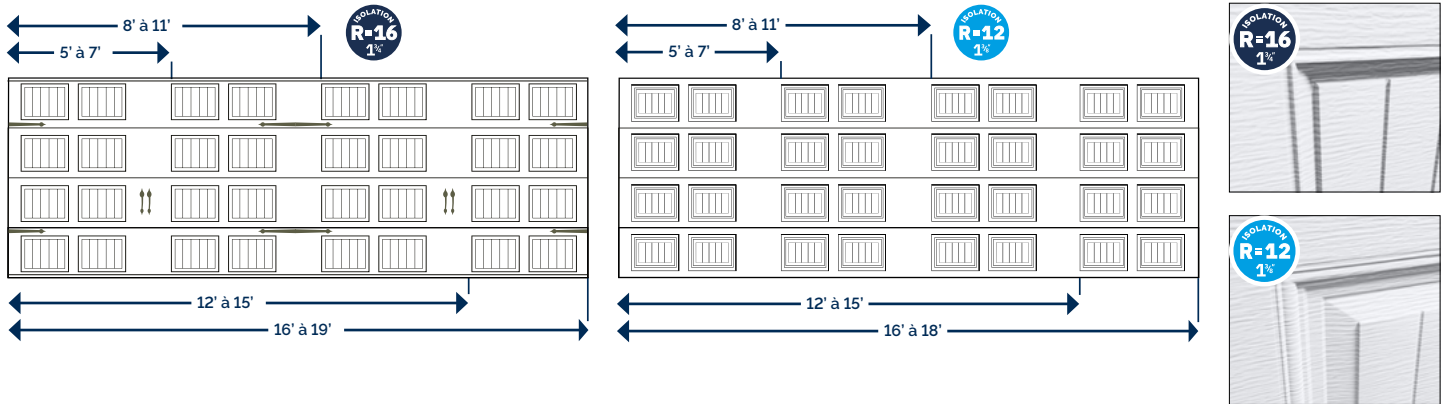

CHAMPÊTRE & AUTHENTIQUE

New Hampshire

Découvrez le modèle **New Hampshire**. Avec ses lignes verticales et son espace bien pensé entre les embossages, elle offre la possibilité d'incorporer une double fenestration, ajoutant une touche de lumière et de style à votre espace. Laissez-vous séduire par son caractère unique et chaleureux, qui apportera indéniablement une ambiance champêtre et authentique à votre demeure.

Configurations disponibles

Découvrez votre style

Gamme de couleurs

Acier galvanisé

Notes que les couleurs présentées peuvent légèrement différer de la couleur réelle de la porte.

GENTEK

Disponible dans la couleur de votre choix.
Des frais supplémentaires s'appliquent.

Informations techniques

Hauteur des panneaux	18, 21 et 24 pouces (46, 53 et 61 cm)
Épaisseur/Isolation	1 3/8" (34,93 mm) / RSI 2,11 (R-12) 1 3/4" (44,45 mm) / RSI 2,81 (R-16)
Fenêtres	41 X 13 ou personnalisées* *(hauteur minimale de 8 pouces et une largeur maximale de 72 pouces).
Revêtement	Acier galvanisé 26 ga
Isolation	Polyuréthane à haute densité conforme aux normes environnementales les plus strictes.
Embouts	En composite fait de matériaux 100% recyclés - Une exclusivité de Garex.
Peinture	Polyester cuit (2 couches)
Texture	Grain de bois

Largeurs supplémentaires offertes pour les portes 1 3/4" (R-16), selon notre capacité de production.