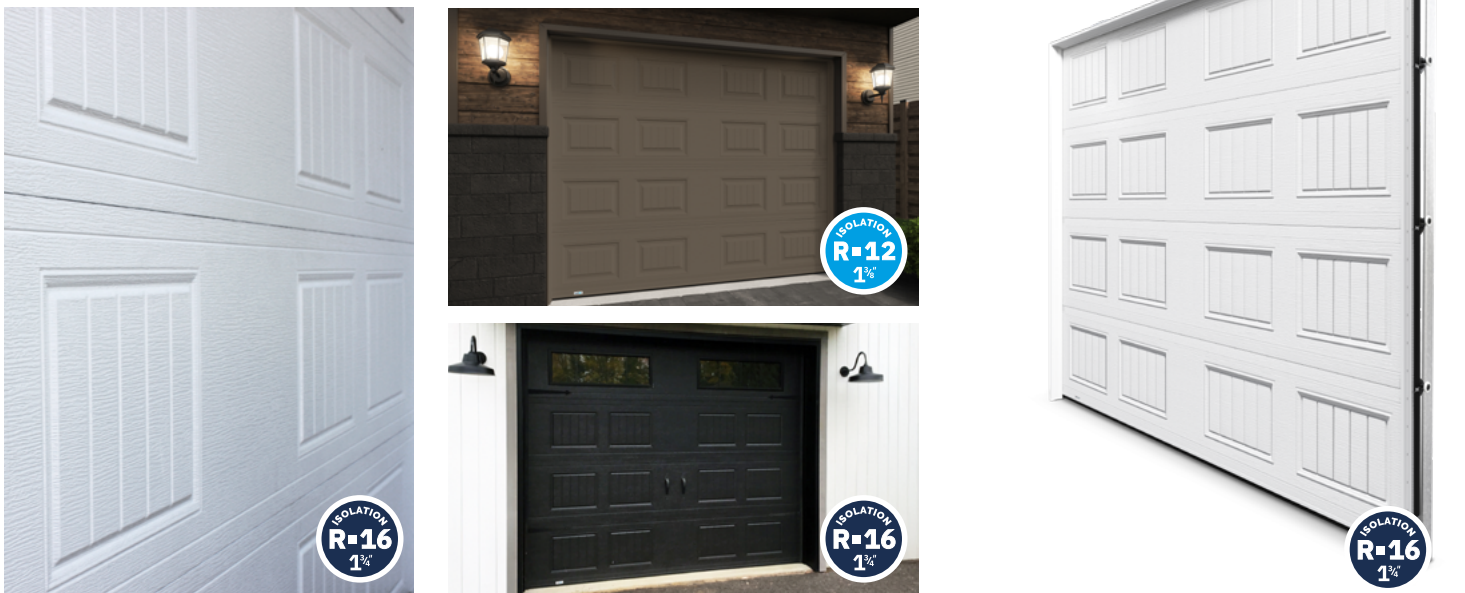

CHAMPÊTRE & AUTHENTIQUE

New Hampshire

Découvrez le modèle **New Hampshire**. Avec ses lignes verticales et son espace bien pensé entre les embossages, elle offre la possibilité d'incorporer une double fenestration, ajoutant une touche de lumière et de style à votre espace. Laissez-vous séduire par son caractère unique et chaleureux, qui apportera indéniablement une ambiance champêtre et authentique à votre demeure.

Configurations disponibles

Découvrez votre style

Gamme de couleurs

Acier galvanisé

Notes que les couleurs présentées peuvent légèrement différer de la couleur réelle de la porte.

GENTEK

Disponible dans la couleur de votre choix.
Des frais supplémentaires s'appliquent.

Informations techniques

Hauteur des panneaux	18, 21 et 24 pouces (46, 53 et 61 cm)
Épaisseur/Isolation	1 3/8" (34,93 mm) / RSI 2,11 (R-12) 1 3/4" (44,45 mm) / RSI 2,81 (R-16)
Fenêtres	41 X 13 ou personnalisées* *(hauteur minimale de 8 pouces et une largeur maximale de 72 pouces).
Revêtement	Acier galvanisé 26 ga
Isolation	Polyuréthane à haute densité conforme aux normes environnementales les plus strictes.
Embouts	En composite fait de matériaux 100% recyclés - Une exclusivité de Garex.
Peinture	Polyester cuit (2 couches)
Texture	Grain de bois

Largeurs supplémentaires offertes pour les portes 1 3/4" (R-16), selon notre capacité de production.