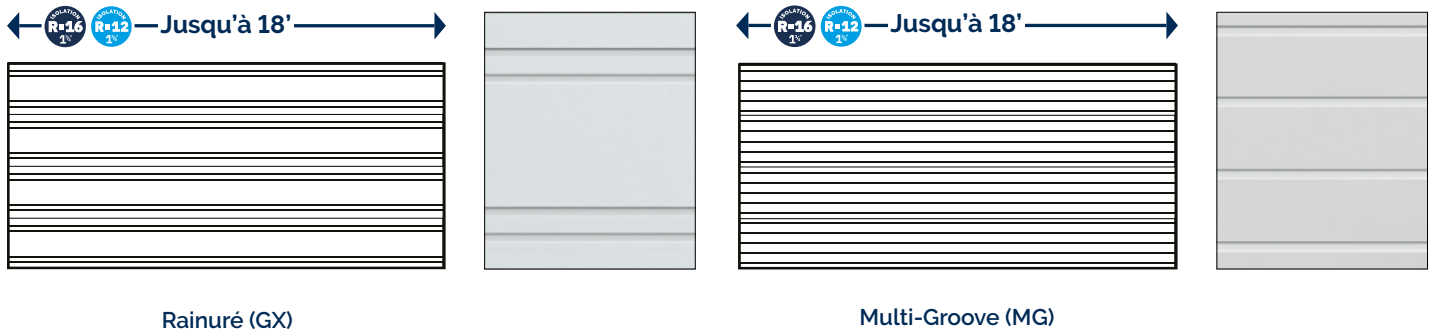

Configurations disponibles

Rainuré (GX)

Multi-Groove (MG)